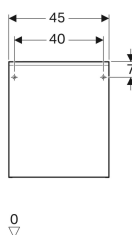

Характеристики

- Подвесной
- С выдвижным ящиком
- С одним внутренним выдвижным блоком
- Ручка для открывания
- Выдвижной ящик с самовтягивающимся механизмом

- С защитой от конденсата
- Фронтальная часть из стружечной плиты со стеклом
- Поставляется в собранном состоянии

Технические характеристики

Материал | Влагостойкое трехслойная ДСП

Объем поставки

- Шкафчик
- Крепеж

Арт. №	Цвет / поверхность	В	Н	Т
500.618.01.2	Корпус: белый / ультраглянцевый лакированный Выдвижные ящики: белый / глянцевое стекло	45 см	52 см	47.6 см
500.618.JL.2	Корпус: песчаный глянец / матовый песочно-серый Выдвижные ящики: песчаный глянец / глянцевое стекло	45 см	52 см	47.6 см
500.618.JK.2	Корпус: темно-серый / лакированный матовый Выдвижные ящики: темно-серый / глянцевое стекло	45 см	52 см	47.6 см
500.618.16.1	Корпус: черный / лакированный матовый Выдвижные ящики: черный / глянцевое стекло	45 см	52 см	47.6 см

Принадлежности

- Ящик-органайзер Geberit Acanto
- Магнитный кронштейн Geberit
- Держатель для полотенец Geberit для мебели ванной комнаты, прямой угол
- Держатель для полотенец Geberit для мебели ванной комнаты, закругленный угол