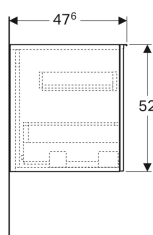

Характеристики

- Подвесной
- С выдвижным ящиком
- С одним внутренним выдвижным блоком
- Ручка для открывания
- Выдвижной ящик с самовтягивающимся механизмом

- С защитой от конденсата
- Фронтальная часть из стружечной плиты со стеклом
- Поставляется в собранном состоянии

Технические характеристики

Материал | Влагостойкое трехслойная ДСП

Объем поставки

- Шкафчик
- Крепеж

Арт. №	Цвет / поверхность	В	Н	Т
500.618.01.2	Корпус: белый / ультраглянцевый лакированный Выдвижные ящики: белый / глянцевое стекло	45 см	52 см	47.6 см
500.618.JL.2	Корпус: песчаный глянец / матовый песочно-серый Выдвижные ящики: песчаный глянец / глянцевое стекло	45 см	52 см	47.6 см
500.618.JK.2	Корпус: темно-серый / лакированный матовый Выдвижные ящики: темно-серый / глянцевое стекло	45 см	52 см	47.6 см
500.618.16.1	Корпус: черный / лакированный матовый Выдвижные ящики: черный / глянцевое стекло	45 см	52 см	47.6 см

Принадлежности

- Ящик-органайзер Geberit Acanto
- Магнитный кронштейн Geberit
- Держатель для полотенец Geberit для мебели ванной комнаты, прямой угол
- Держатель для полотенец Geberit для мебели ванной комнаты, закругленный угол